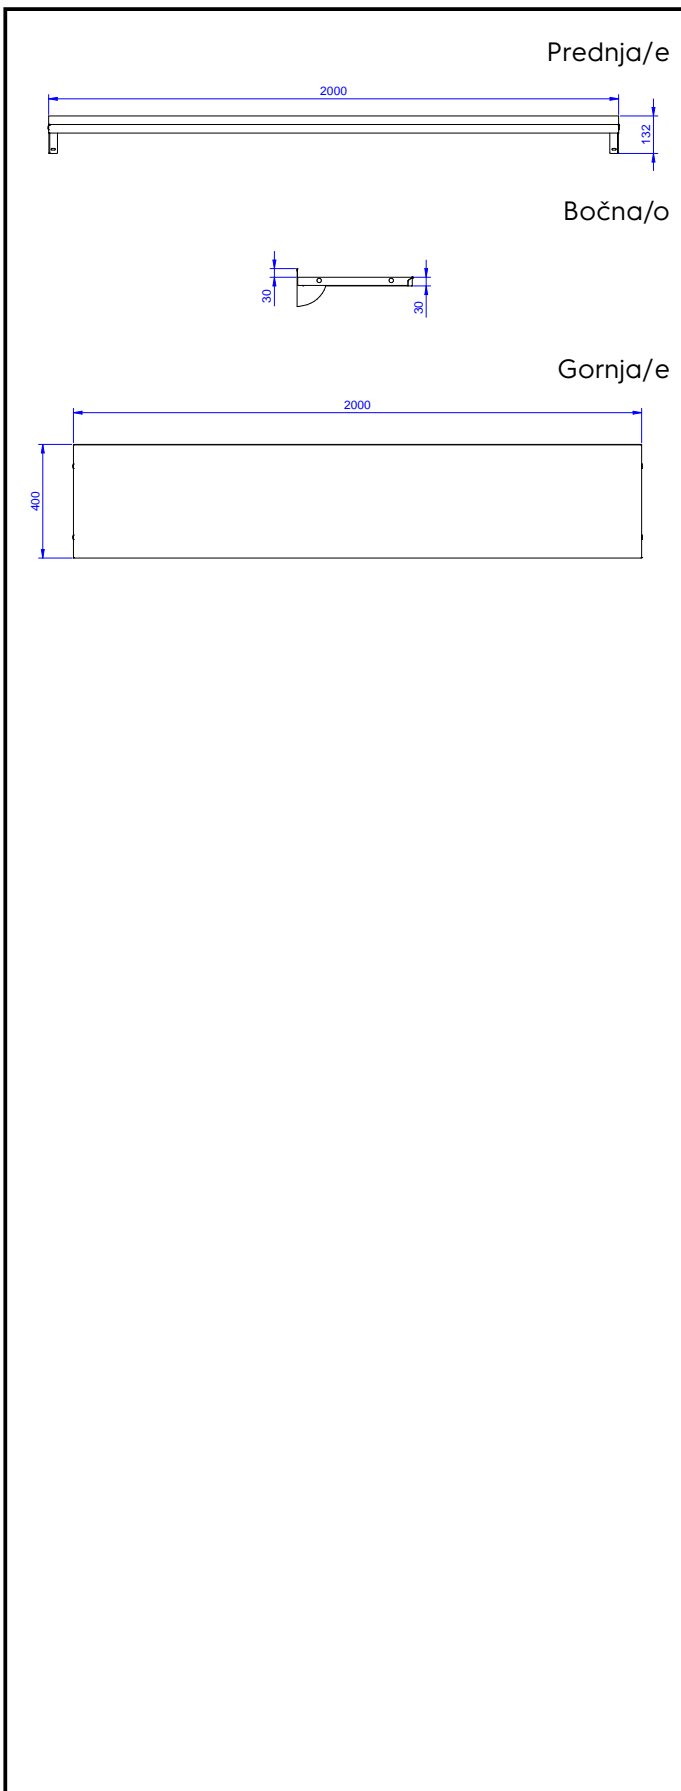

Standardna priprema 2000 mm Puna polica sa konzolom

STAVKA #: _____

MODEL # _____

NAZIV # _____

SIS # _____

AIA # _____

132828 (WSS204N)

Puna zidna polica sa
konzolom, 2000mm

Glavne značajke

- Glatke površine, zaobljeni rubovi, nepostojanje rubova te povišenje za jednostavnije čišćenje.
- Čvrstoća, stabilnost i pouzdanost stola precizno su ispitani.

Konstrukcija

- Izrađena u cjelosti od AISI 304 nehrđajućeg čelika, 10/10 debljine, sa obradom Scotch Brite.
- Obli rubovi, visine 50mm, za sigurnije rukovanje djelatnika.
- Linija sa povišenjem kako bi se spriječilo cjeđenje između police i zida.
- 100 mm povišenje sa 10 mm zaobljenim kutom i 13mm dubine, dizajniran za korištenje uz zid.

ODOBRENJE: _____

Ključne informacije:

Vanjske dimenzije, širina: 132828 (WSS204N)	2000 mm
Vanjske dimenzije, dubina:	400 mm
Vanjske dimenzije, visina:	30 mm
Dimenzije povišenja, visina:	23 mm
Dimenzije povišenja, debljina:	2 mm
Dimenzije povišenja, radijus:	R=10
Neto težina:	10 kg